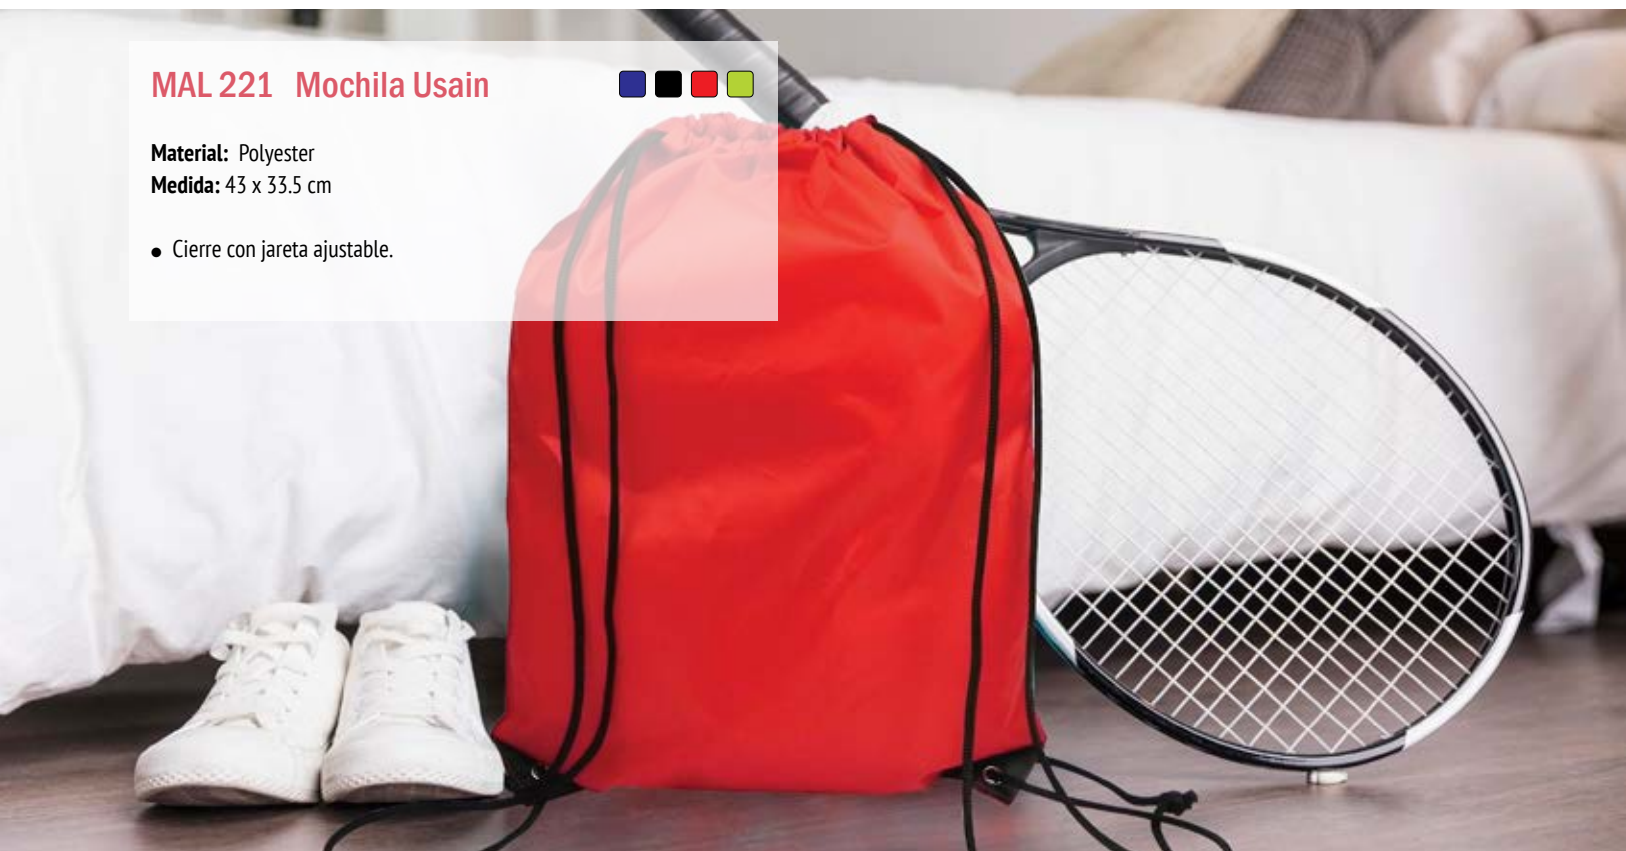

Material: Polyester
Medida: 43 x 34 x 15 cm

- Compartimento principal con cierre en correa ajustable.
- Alforjas laterales con cierre en zipper y bolsillos adicionales en mesh.
- Práctico compartimento inferior con cierre en zipper.

MAL 221 Mochila Usain ■ ■ ■ ■

Material: Polyester
Medida: 43 x 33.5 cm

- Cierre con jareta ajustable.